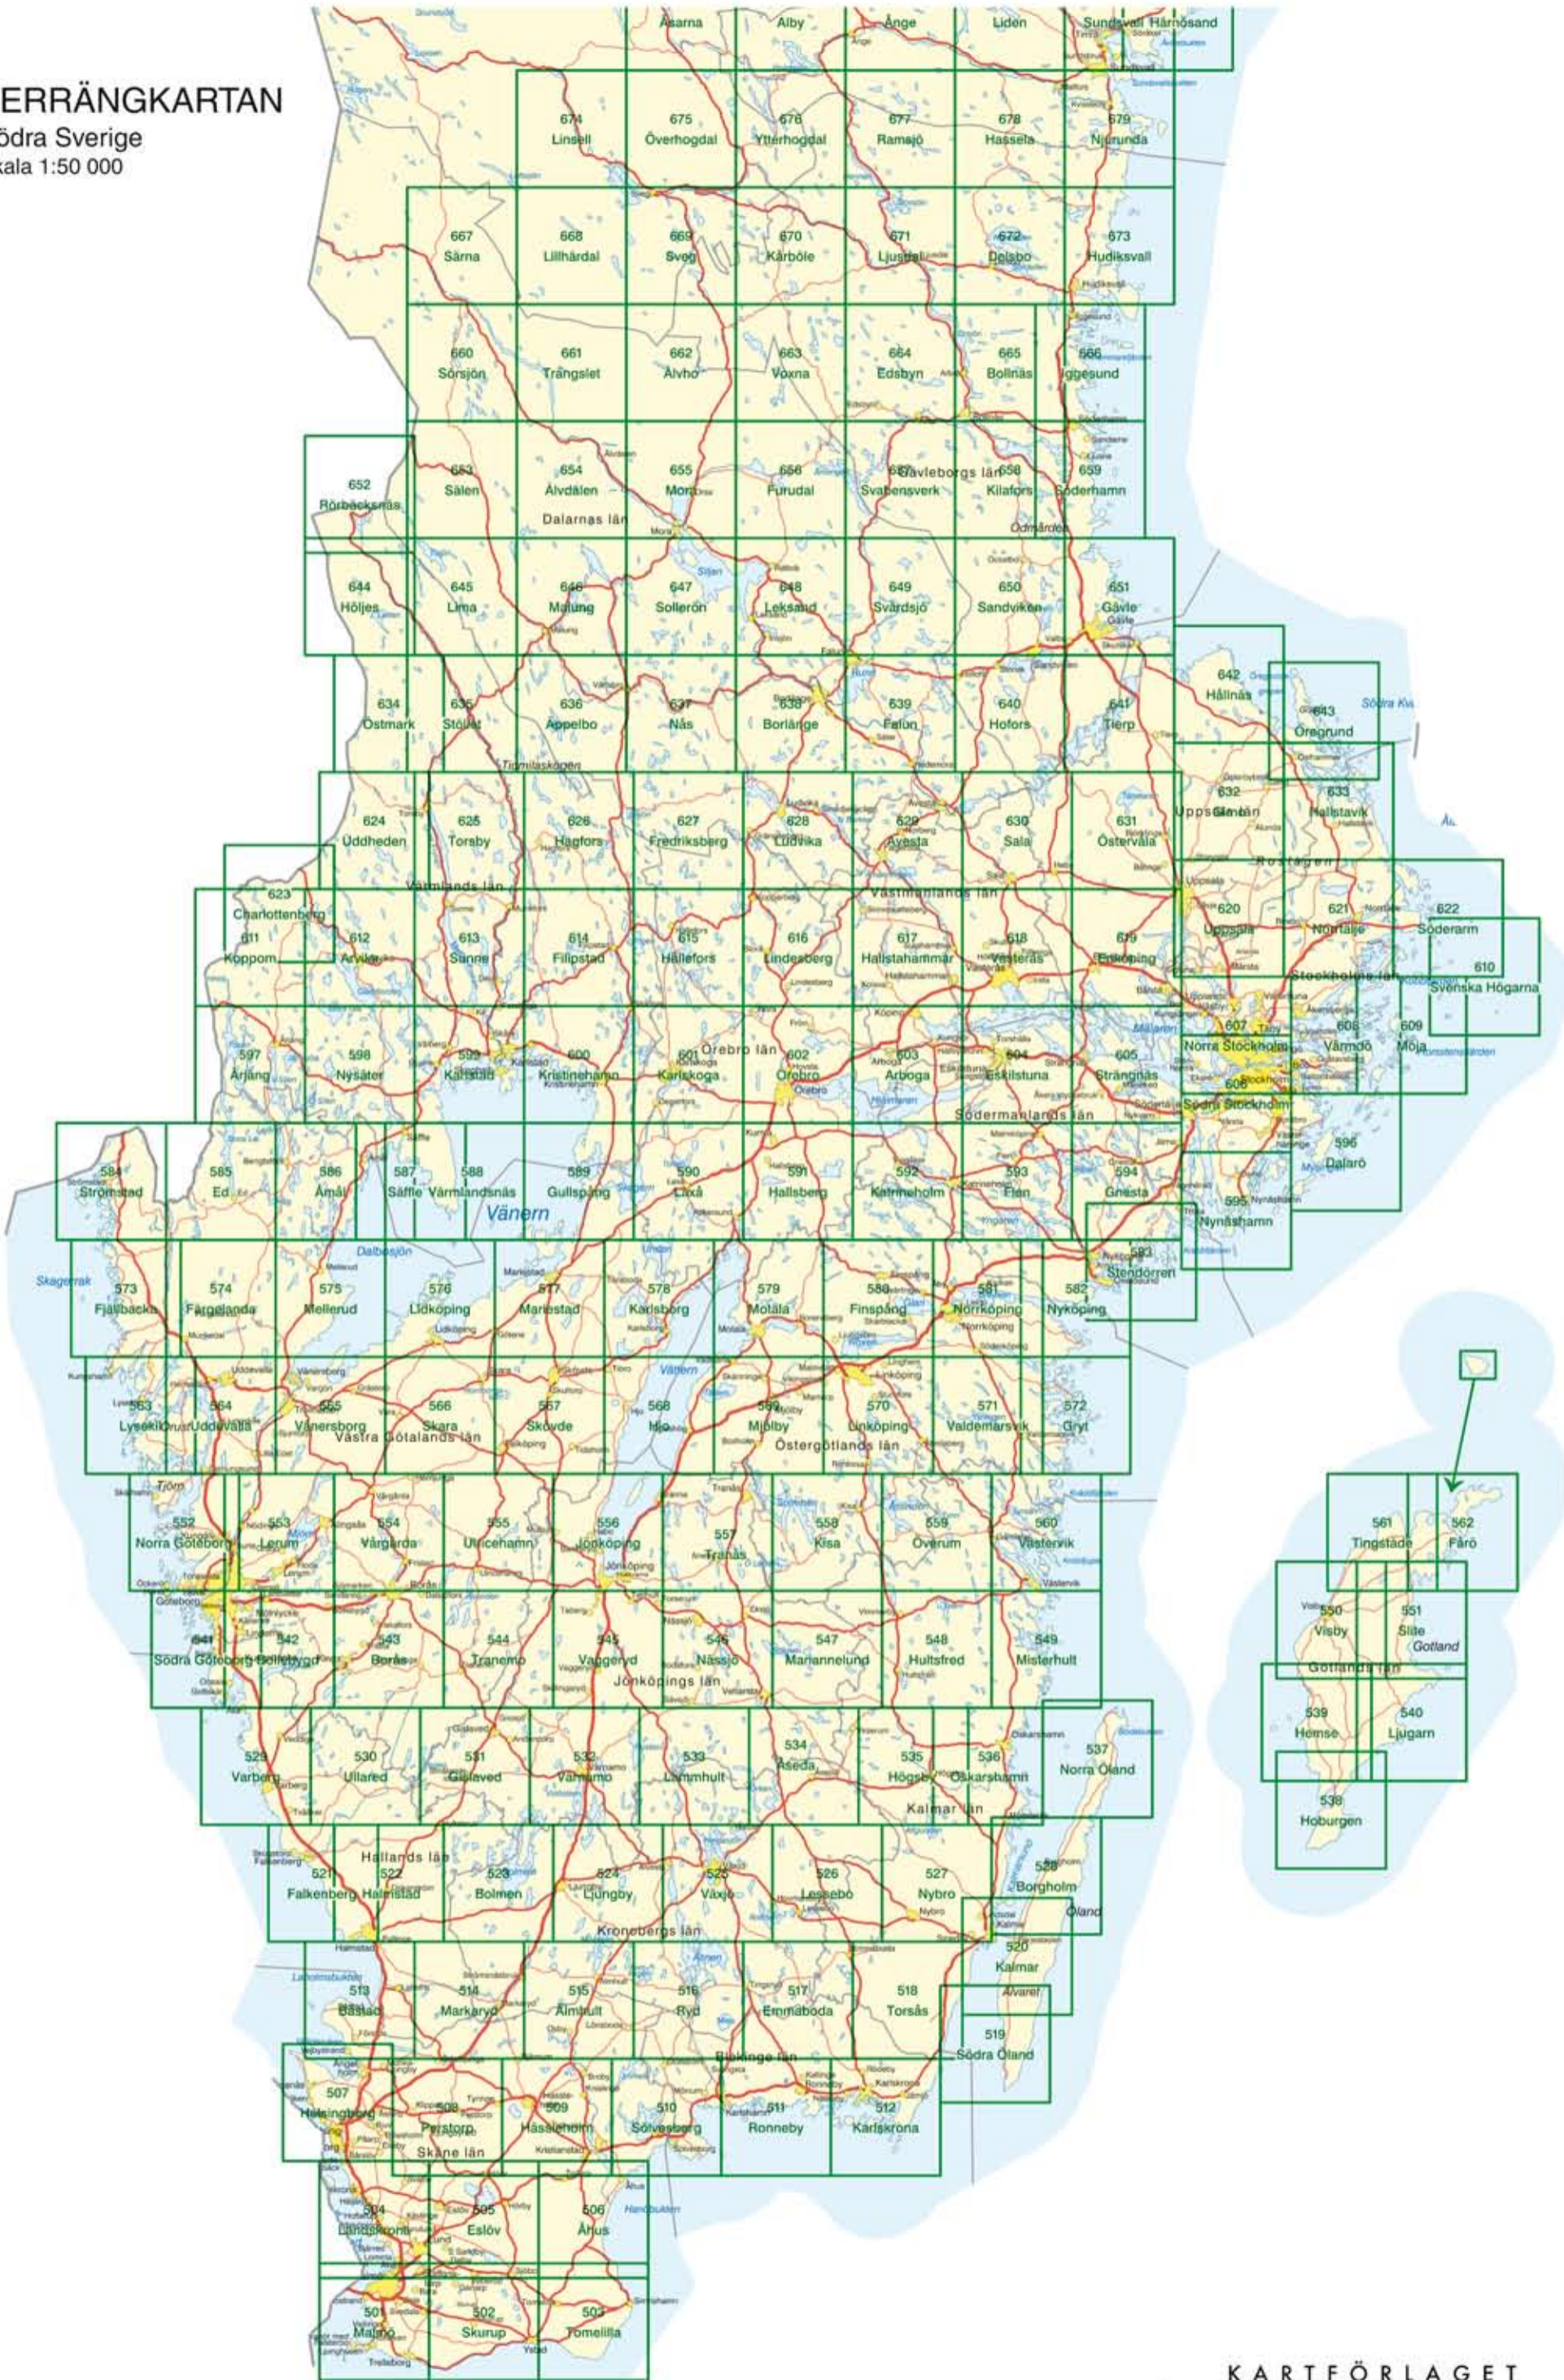

TERRÄNGKARTAN

Södra Sverige
Skala 1:50 000

KARTFÖRLAGET

INGÅR I LANTMÄTERIET