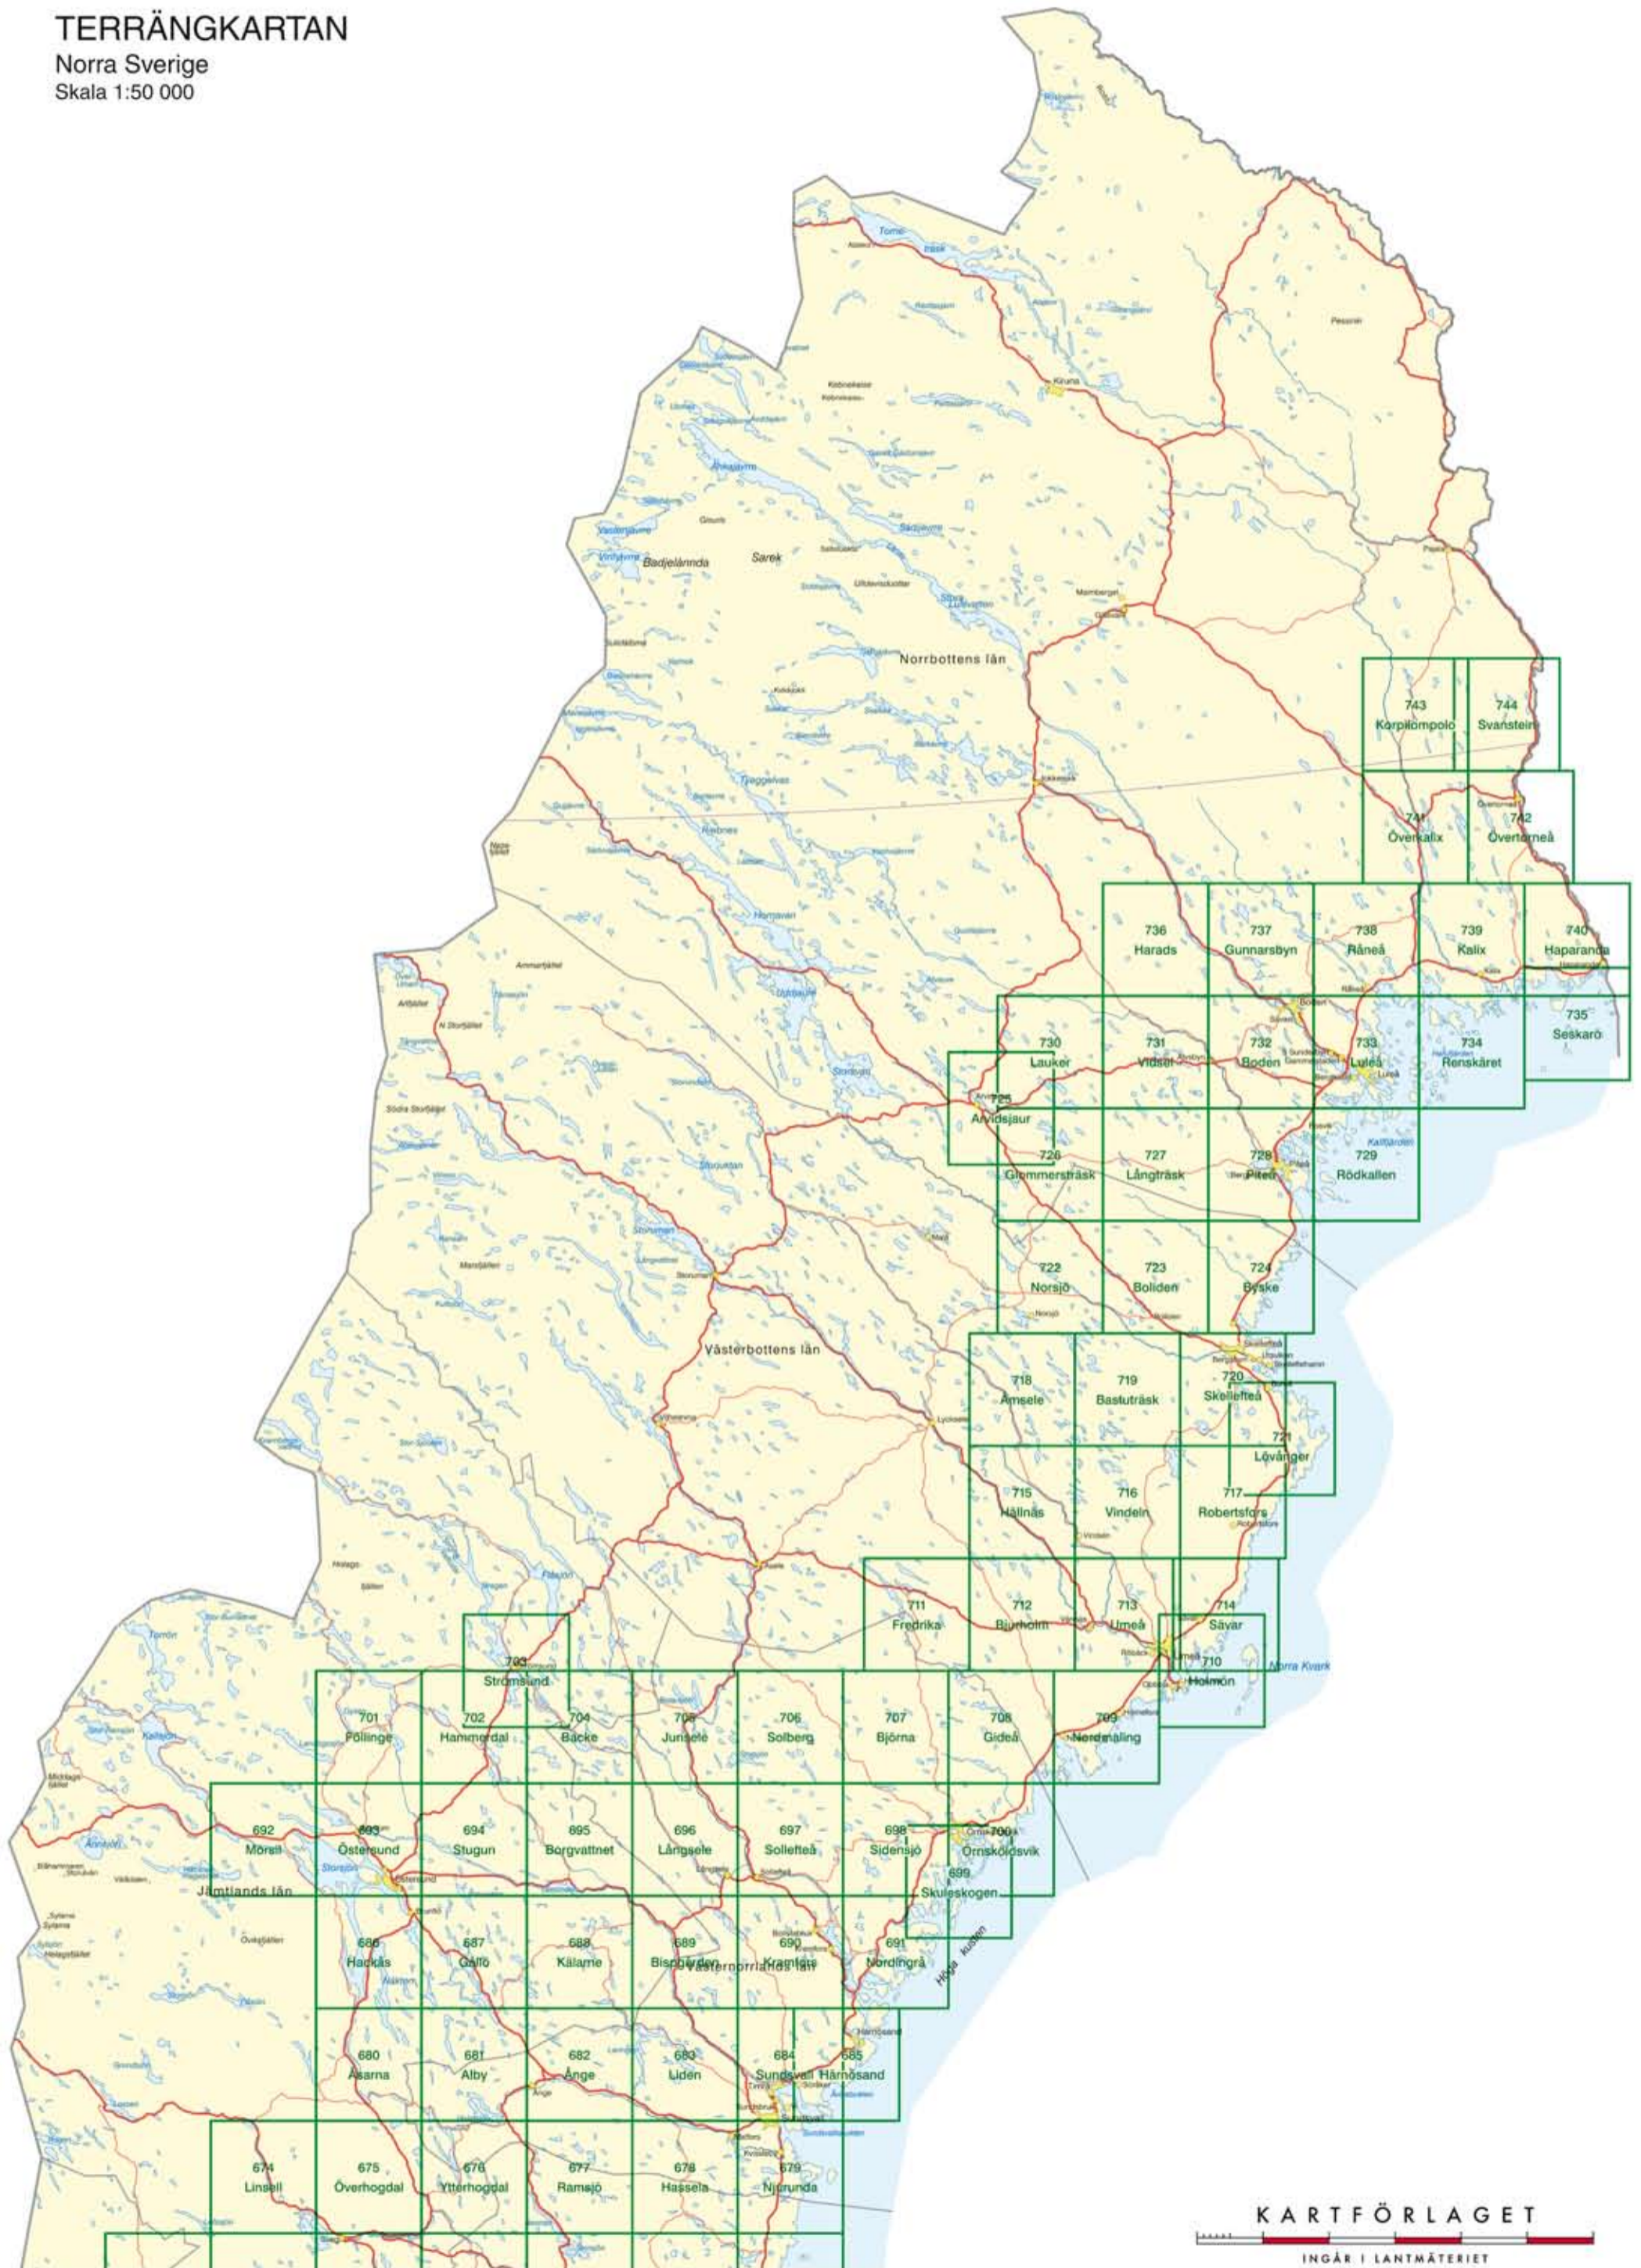

# TERRÄNGKARTAN

Norra Sverige  
Skala 1:50 000

KARTFÖRLAGET

INGÅR I LANTMÄTERIET